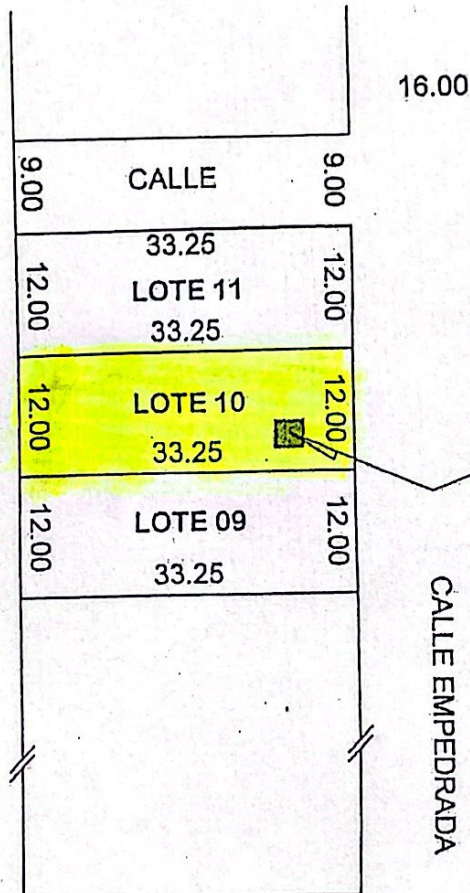

LOTES YVYSUNU

DERECHOS DE AZUCARERA GUARAMBARE

CARTEL COLOCADO

SUPERFICIE LOTE 09: 399.00 m²
SUPERFICIE LOTE 10: 399.00 m²
SUPERFICIE LOTE 11: 399.00 m²

A ACCESO SUR

RUTA ASFALTADA

A RUTA N° 1